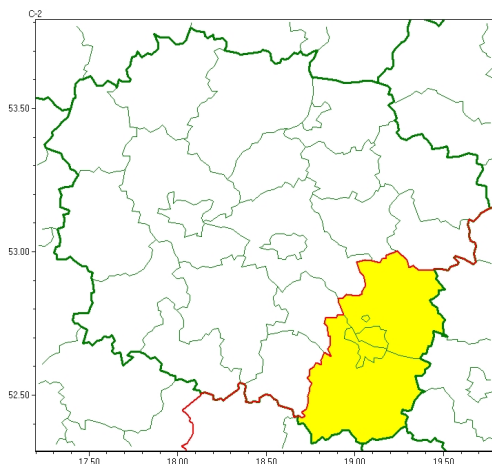

### Zasięg ostrzeżeń w województwie

Opady marznące  
2024-11-13 08:06

**WOJEWÓDZTWO KUJAWSKO-POMORSKIE**  
**OSTRZEŻENIA METEOROLOGICZNE ZBIORCZO NR 234**  
**WYKAZ OBSZARÓW ZUJAWIENIA OSTRZEŻENIA**  
**o godz. 08:06 dnia 13.11.2024**

Zjawisko/Stopień zagrożenia	Opady marznące/1
Obszar (w nawiasie numer ostrzeżenia dla powiatu)	powiaty: lipnowski(102), Włocławek(100), włocławski(101)
Ważność	od godz. 08:05 dnia 13.11.2024 do godz. 11:00 dnia 13.11.2024
Prawdopodobieństwo	80%
Przebieg	Prognozowane są słabe opady marznącego deszczu lub/ oraz młotki powodujące gołole.
SMS	IMGW-PIB OSTRZEŻENIA: MARZNIĄCE OPADY/1 kujawsko-pomorskie (3 powiaty) od 08:05/13.11 do 11:00/13.11.2024 marznące opady, drogi liskie. Dotyczy powiatów: lipnowski, Włocławek i włocławski.
RSO	Woj. kujawsko-pomorskie (3 powiaty), IMGW-PIB wydał ostrzeżenie pierwszego stopnia o opadach marznących
Uwagi	Brak.