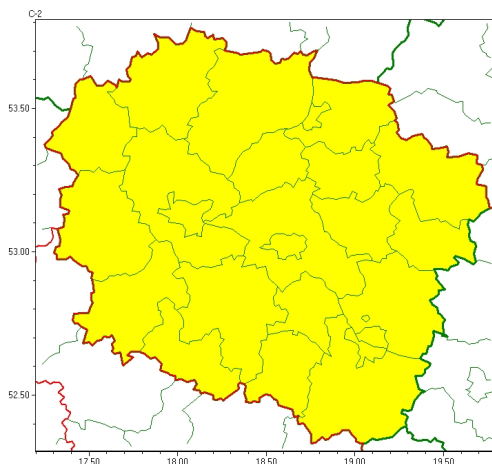

Zasięg ostrzeżeń w województwie

Gęsta mgła
2024-11-05 12:07

WOJEWÓDZTWO KUJAWSKO-POMORSKIE
OSTRZEŻENIA METEOROLOGICZNE ZBIORCZO NR 224
WYKAZ OBOWIĄZUJĄCYCH OSTRZEŻEŃ
o godz. 12:07 dnia 05.11.2024

Zjawisko/Stopień zagrożenia	Gęsta mgła/l
Obszar (w nawiasie numer ostrzeżenia dla powiatu)	powiaty: aleksandrowski(94), brodnicki(98), bydgoski(95), Bydgoszcz(95), chełmiński(99), golubsko-dobrzyński(97), Grudziądz(102), grudziądzki(103), inowrocławski(93), lipnowski(98), mogileński(91), nakielski(90), radziejowski(95), rypiński(95), świebodziński(96), wiecki(105), Toruń(97), toruński(97), tucholski(100), w brzeski(97), Włocławek(96), włocławski(97), wąbrzeziński(87)
Ważność	od godz. 19:00 dnia 05.11.2024 do godz. 11:00 dnia 06.11.2024
Prawdopodobieństwo	80%
Przebieg	Prognozuje się gęste mgły, w zasięgu których widzialność miejscami wyniesie poniżej 200 m. Lokalnie mgły mogą osadzać śnieg.
SMS	IMGW-PIB OSTRZEŻENIA: MGŁA/l kujawsko-pomorskie (wszystkie powiaty) od 19:00/05.11 do 11:00/06.11.2024 widzialność poniżej 200 m, śnieg. Dotyczy powiatów: wszystkie powiaty.
RSO	Woj. kujawsko-pomorskie (wszystkie powiaty), IMGW-PIB wydał ostrzeżenie pierwszego stopnia o silnych mgłach
Uwagi	Brak.