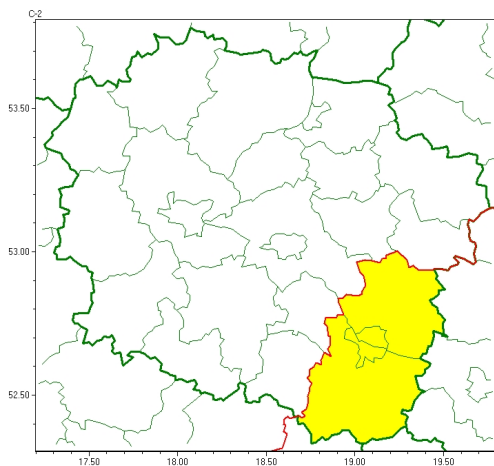

Zasięg ostrzeżeń w województwie

Burze
2024-06-07 09:54

WOJEWÓDZTWO KUJAWSKO-POMORSKIE
OSTRZEŻENIA METEOROLOGICZNE ZBIORCZO NR 125
WYKAZ OBOWIĄZUJĄCYCH OSTRZEŻEŃ
o godz. 09:54 dnia 07.06.2024

Zjawisko/Stopień zagrożenia	Burze/1
Obszar (w nawiasie numer ostrzeżenia dla powiatu)	powiaty: lipnowski(51), Włocławek(50), włocławski(51)
Ważność	od godz. 11:30 dnia 07.06.2024 do godz. 20:00 dnia 07.06.2024
Prawdopodobieństwo	75%
Przebieg	Prognozowane są burze, którym miejscami będą towarzyszyć silne opady deszczu od 15 mm do 25 mm oraz porywy wiatru do 85 km/h. Lokalnie grad.
SMS	IMGW-PIB OSTRZEŻENIA: BURZE/1 kujawsko-pomorskie (3 powiaty) od 11:30/07.06 do 20:00/07.06.2024 deszcz 25 mm, porywy 85 km/h, grad. Dotyczy powiatów: lipnowski, Włocławek i włocławski.
RSO	Woj. kujawsko-pomorskie (3 powiaty), IMGW-PIB wydał ostrzeżenie pierwszego stopnia o burzach
Uwagi	Brak.